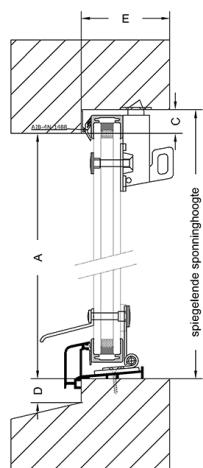

Isolatie Hardglazen Valraam Type B3 v.z.v. lekdorpel en onderdorpelprofiel

Bestelformulier

Type: ☐ Offerte ☐ Bestelling

Afleveradres

Firmanaam: .....

Firmanaam: .....

Adres: .....

Adres: .....

Postcode: .....

Postcode: .....

Plaats: .....

Plaats: .....

Naam: .....

E-mailadres: .....

Werknummer: .....

Raammaat: ☐ Sponing ☐ Glas

U-waarde: ☐ 1.2 ☐ 3.0

Breedte Hoogte

Sp
sponing-
hoogte Maat A

Maat C Maat D

Maat E Maat F

TH-Valbeugel aantal

TH-Valdoppen aantal

TH-Onderdorpelprofiel aantal

Kleur omranding: ☐ Zwart ☐ Wit

Aantal

Opmerking