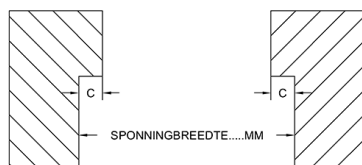

Isolatie Hardglazen Valraam Type B3 v.z.v. lekdorpel en onderdorpelprofiel

Bestelformulier

Type: ☐ Offerte ☐ Bestelling

Afleveradres

Firmanaam: .....

Firmanaam: .....

Adres: .....

Adres: .....

Postcode: .....

Postcode: .....

Plaats: .....

Plaats: .....

Naam: .....

E-mailadres: .....

Werknummer: .....

Raammaat: ☐ Sponing ☐ Glas

U-waarde: ☐ 1.2 ☐ 3.0

Breedte Hoogte

Sp
sponing-
hoogte Maat A

Maat C Maat D

Maat E Maat F

TH-Valbeugel aantal

TH-Valdoppen aantal

TH-Onderdorpelprofiel aantal

Kleur omranding: ☐ Zwart ☐ Wit

Aantal

Opmerking